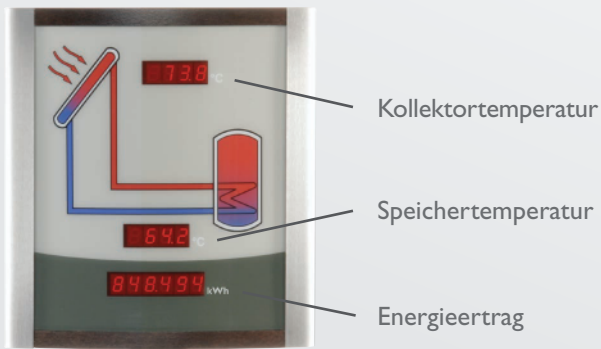

RESOL Smart Display SD3
Anzeigentafel für den Wohnbereich mit 3 Anzeigen für Kollektor- und Speichertemperatur sowie für die Wärmemenge
Preisgruppe A | Artikel-Nr.: **180 004 90**

RESOL Smart Display SDFK
Anzeigentafel für den Wohnbereich mit 3 Anzeigen für Feststoffkessel- und Speichertemperatur sowie für den Pumpenstatus
Preisgruppe A | Artikel-Nr.: **180 010 80**

Als Komplettpaket mit Regler zum Sonderpreis erhältlich!

Technische Daten

Gehäuse: Edelstahlrahmen mit Holzelementen
Abmessungen: 150 x 165 x 24 mm
Schutzart: IP20 (geeignet für trockene Räume)
Schutzklasse: III
Display: Numerische 7-Segment-LED-Anzeigen, zweifarbige LED rot/grün (nur SDFK)
Segmentgröße: 7,5 x 10 mm, 10°-Zifferneigung
Umgebungstemperatur: 0 ... 40 °C
Versorgung: über RESOL VBus®
Datenschnittstelle: RESOL VBus®

Das Smart Display SD3 kann als Tischgerät verwendet werden, verfügt aber wie das Smart Display SDFK auch über eine Aufhängung zur Montage an der Wand.