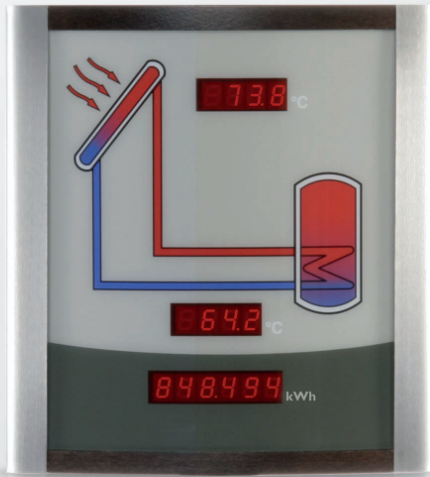

## Smart Display SD3/SDFK Visualisierung

Smart Display SD3

Smart Display SDFK

Die RESOL Smart Displays SD3 und SDFK dienen der Visualisierung der vom Regler ausgegebenen Daten. Das Smart Display SD3 visualisiert die Kollektor- und Speichertemperatur sowie den Energieertrag der Solaranlage.

Im Heizungsbereich visualisiert das Smart Display SDFK die Feststoffkessel- und Speichertemperatur oben/unten sowie den Pumpenstatus.

Beide Smart Displays sind für den einfachen Anschluss an RESOL-Regler über den VBus® konzipiert. Eine zusätzliche Spannungsversorgung ist nicht erforderlich.

- Visualisierung von Kollektor- und Speichertemperatur sowie der Wärmemenge (SD3)
- Visualisierung von Feststoffkessel- und Speichertemperatur oben/unten sowie dem Pumpenstatus (SDFK)
- Eine 6-stellige und zwei 4-stellige 7-Segment-LED-Anzeigen (SD3)
- Drei 4-stellige 7-Segment-LED-Anzeigen sowie eine zweifarbige LED rot/grün (SDFK)
- Einfacher Anschluss und Versorgung über RESOL VBus®
- °C- oder °F-Darstellung

## Technische Daten

**Gehäuse:** Edelstahlrahmen mit Holzelementen  
**Abmessungen:** 150 x 165 x 24 mm  
**Schutzart:** IP20 (geeignet für trockene Räume)  
**Schutzklasse:** III  
**Display:** Numerische 7-Segment-LED-Anzeigen, zweifarbige LED rot/grün (nur SDFK)  
**Segmentgröße:** 7,5 x 10 mm, 10°-Zifferneigung  
**Umgebungstemperatur:** 0 ... 40 °C  
**Versorgung:** über RESOL VBus®  
**Datenschnittstelle:** RESOL VBus®