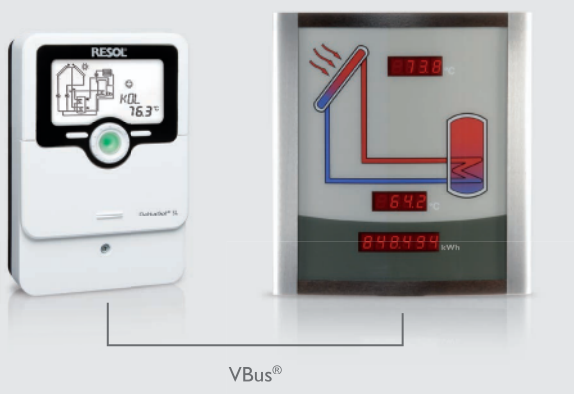

Anschlussbeispiele