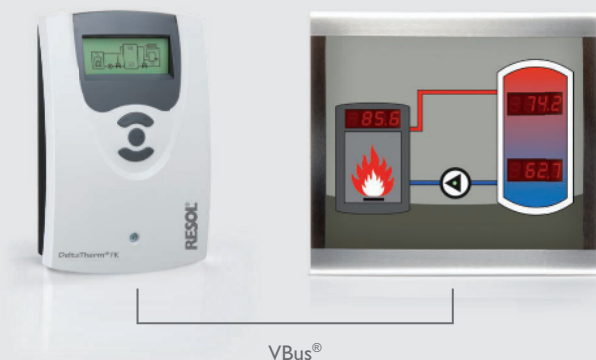

Anschlussbeispiele