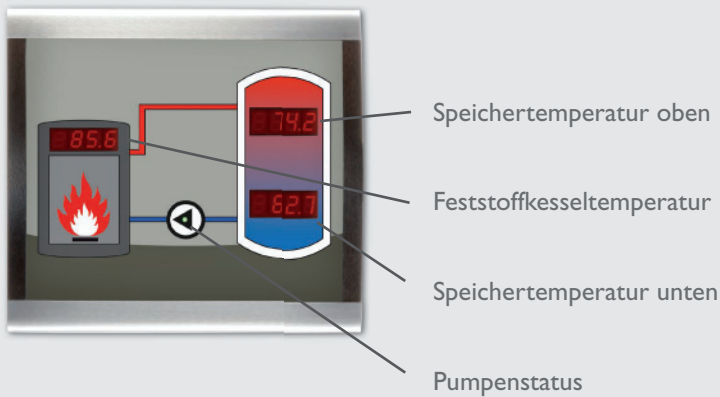

RESOL Smart Display SD3
Anzeigentafel für den Wohnbereich mit 3 Anzeigen für Kollektor- und Speichertemperatur sowie für die Wärmemenge
Preisgruppe A | Artikel-Nr.: **180 004 90**

RESOL Smart Display SDFK
Anzeigentafel für den Wohnbereich mit 3 Anzeigen für Feststoffkessel- und Speichertemperatur sowie für den Pumpenstatus
Preisgruppe A | Artikel-Nr.: **180 010 80**

Als Komplettpaket mit Regler zum Sonderpreis erhältlich!

Technische Daten

Gehäuse: Edelstahlrahmen mit Holzelementen
Abmessungen: 150 x 165 x 24 mm
Schutzart: IP20 (geeignet für trockene Räume)
Schutzklasse: III
Display: Numerische 7-Segment-LED-Anzeigen, zweifarbige LED rot/grün (nur SDFK)
Segmentgröße: 7,5 x 10 mm, 10°-Zifferneigung
Umgebungstemperatur: 0 ... 40 °C
Versorgung: über RESOL VBus®
Datenschnittstelle: RESOL VBus®

Das Smart Display SD3 kann als Tischgerät verwendet werden, verfügt aber wie das Smart Display SDFK auch über eine Aufhängung zur Montage an der Wand.